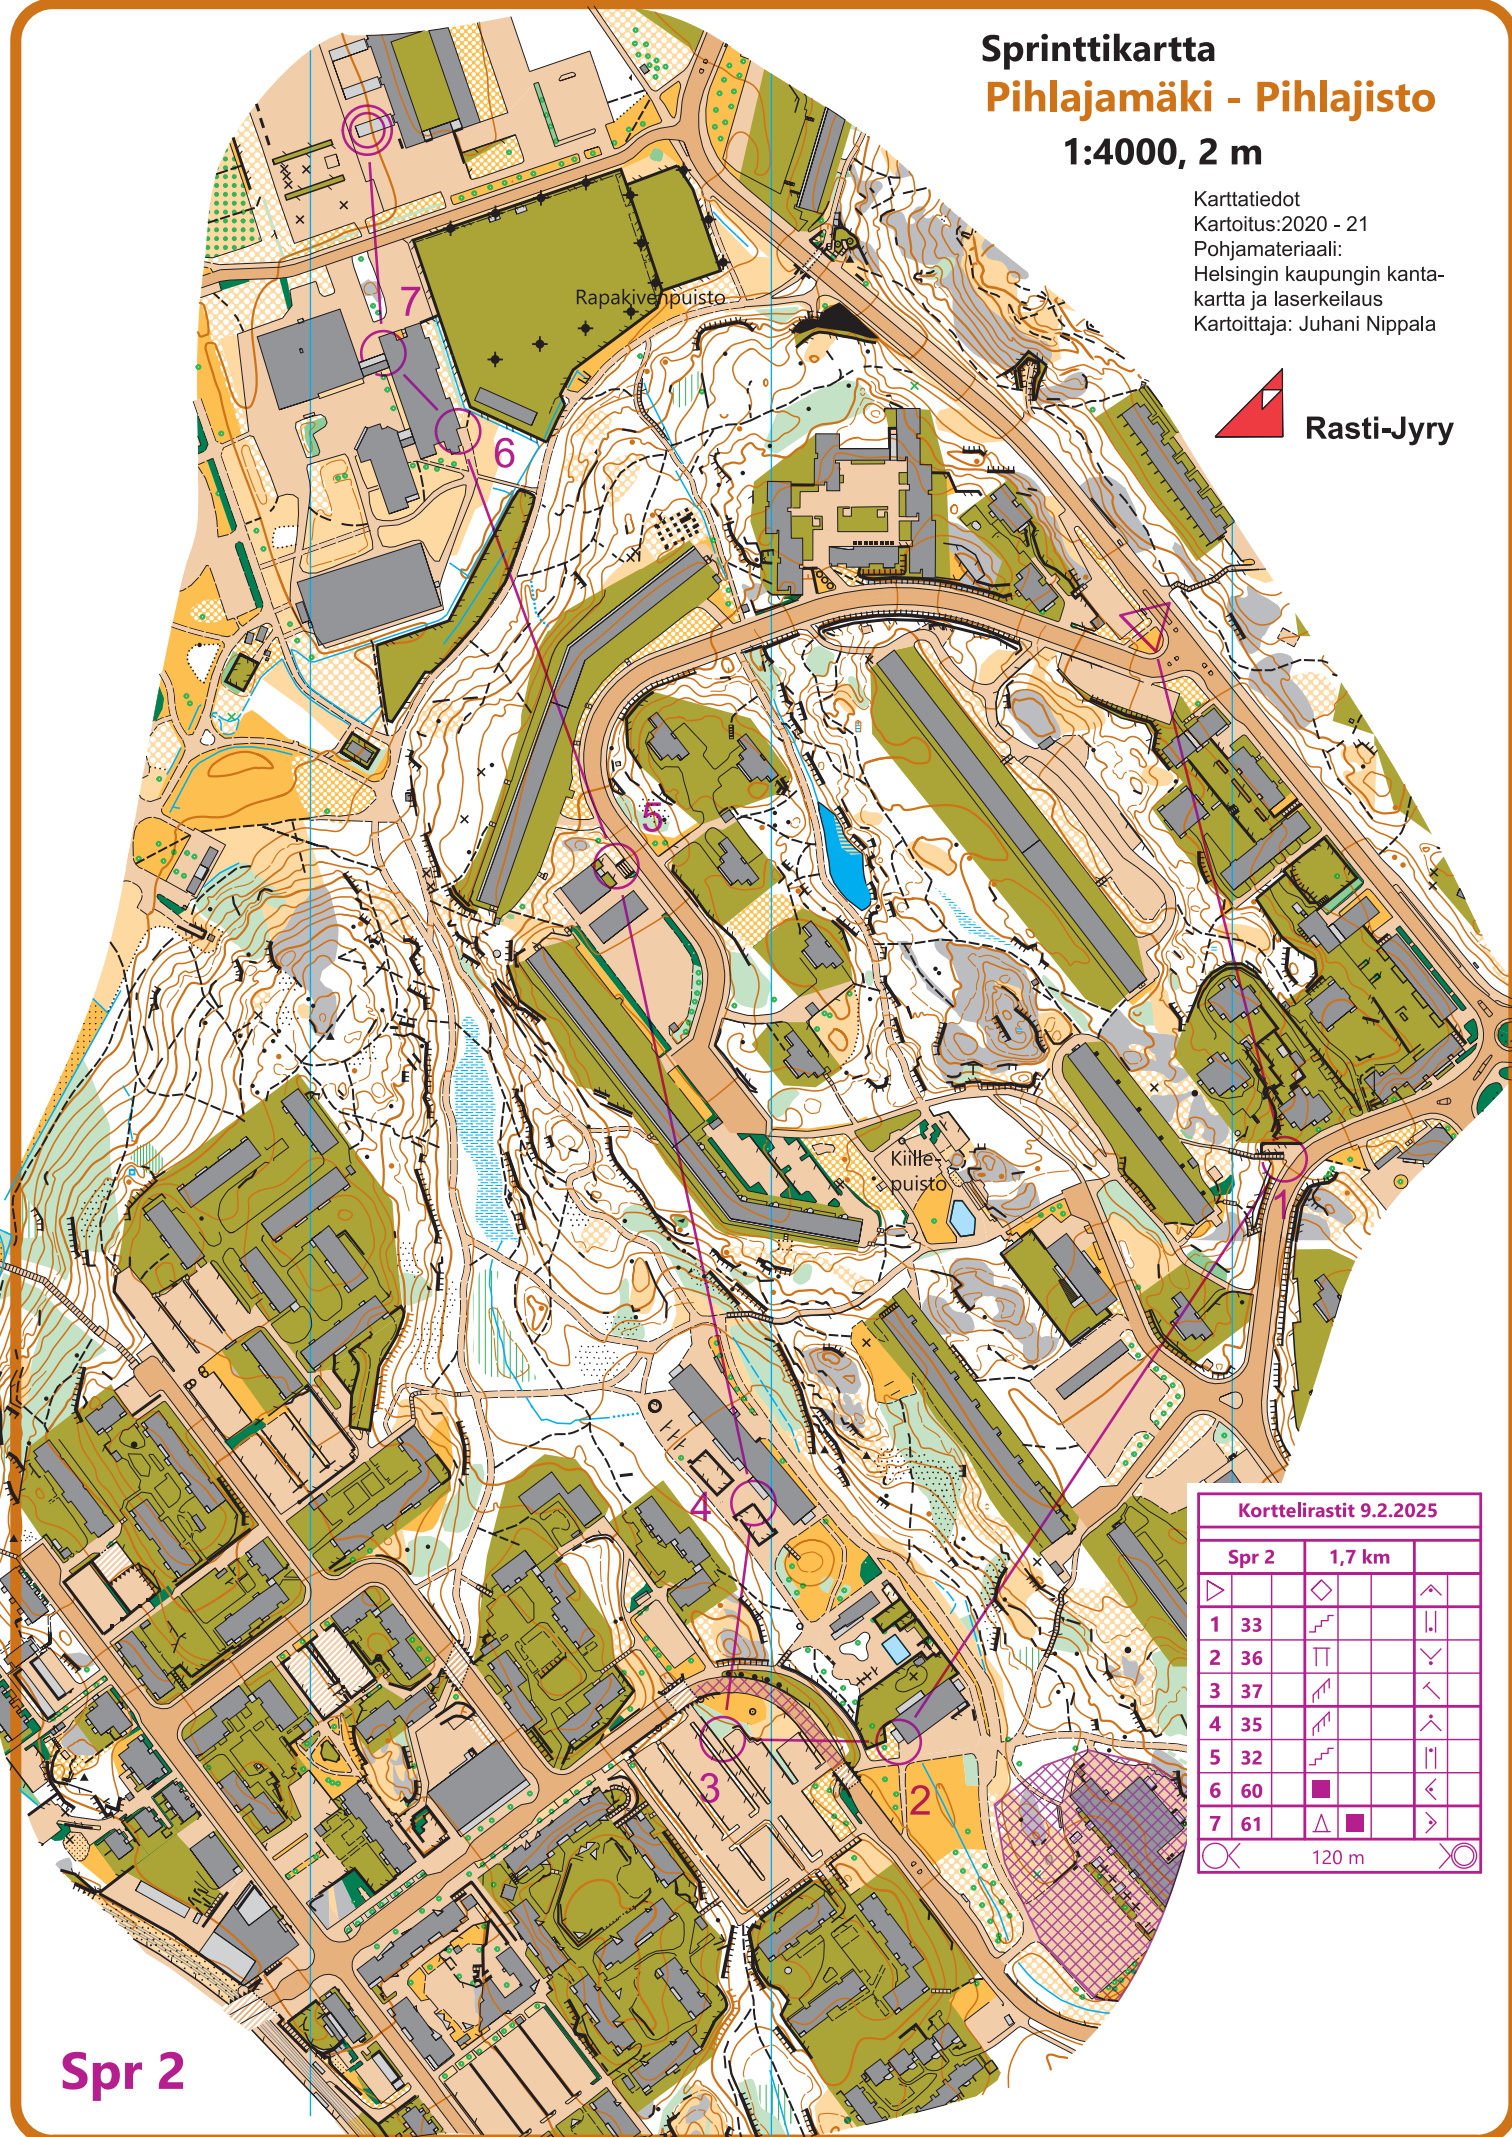

# Sprinttikartta Pihlajamäki - Pihlajisto

1:4000, 2 m

Karttatiedot  
Kartoitus: 2020 - 21  
Pohjamateriaali:  
Helsingin kaupungin kanta-  
kartta ja laserkeilaus  
Kartoittaja: Juhani Nippala

Korttelirastit 9.2.2025			
Spr 2	1,7 km		
▷	◇		∧
1 33	▤		∨
2 36	▥		∩
3 37	▦		∪
4 35	▧		∩
5 32	▨		∪
6 60	■		◀
7 61	△	■	▶
○	120 m		○

Spr 2