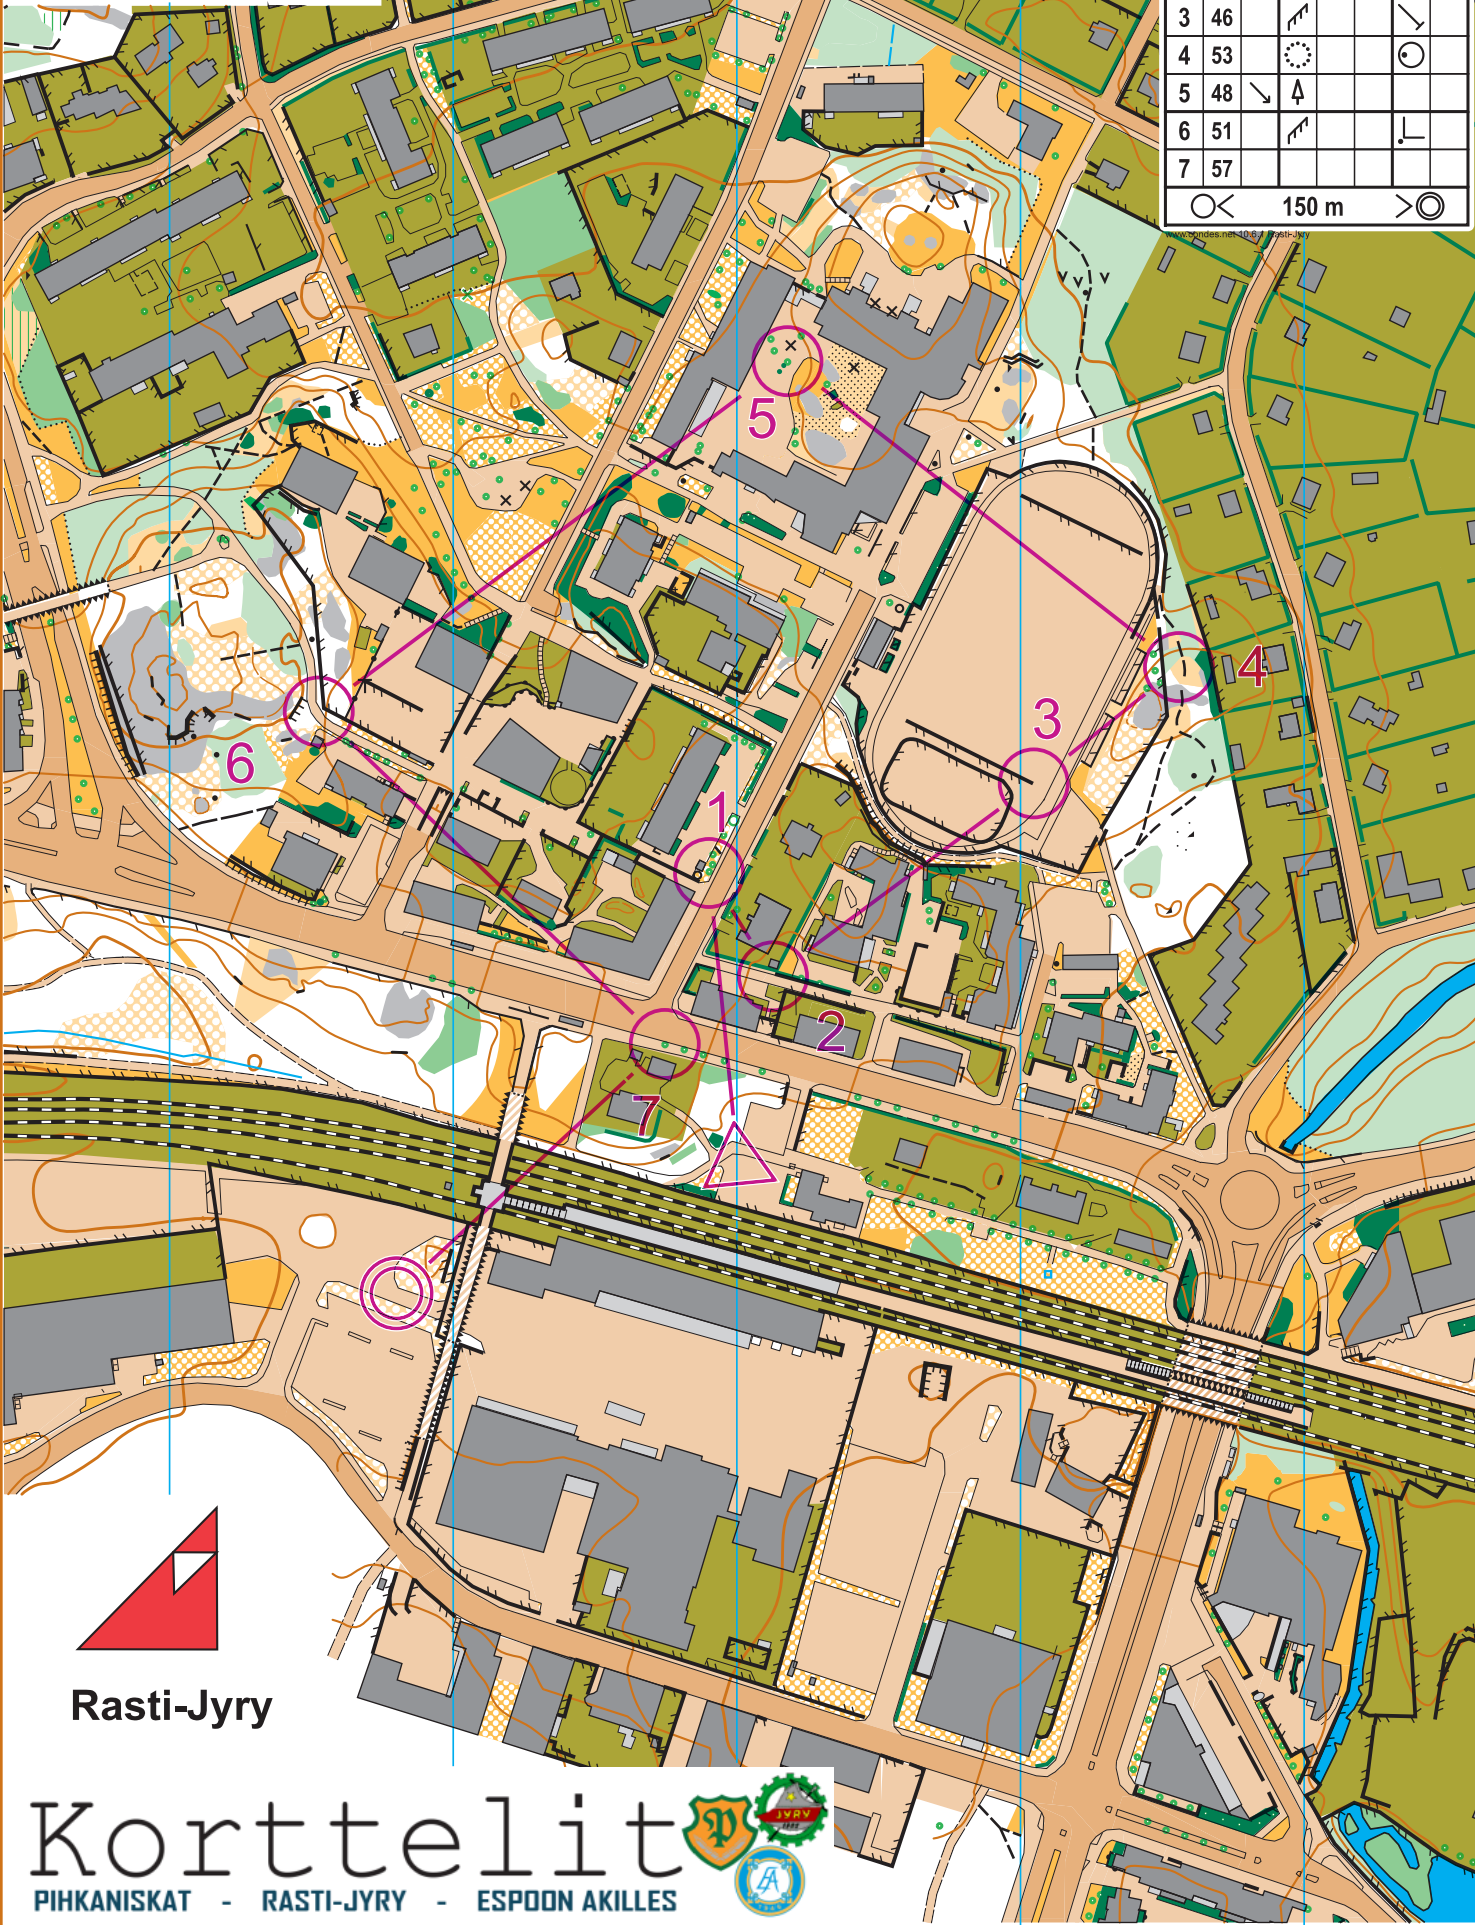

Sprinttikartta
Pitäjänmäki
 Helsinki
 1:3000 / 2 m

Korttelirastit				
	1,6 km	1,1 km		
	▷	◻	◀	▲
1	52	↓	↑	
2	45	↙	↘	└
3	46	↙		↘
4	53	⊙		⊙
5	48	↘	↑	
6	51	↙		└
7	57			

○ < 150 m > ○

 Rasti-Jyry

Sprinttikartta
Pitäjänmäki
 Helsinki
 1:3000 / 2 m

Korttelirastit			
	2,9 km	2,0 km	
1	45		
2	46		
3	47		
4	48		
5	49		
6	50		
7	51		
8	56		
9	52		
10	53		
11	55		
12	54		

325 m

 Rasti-Jyry