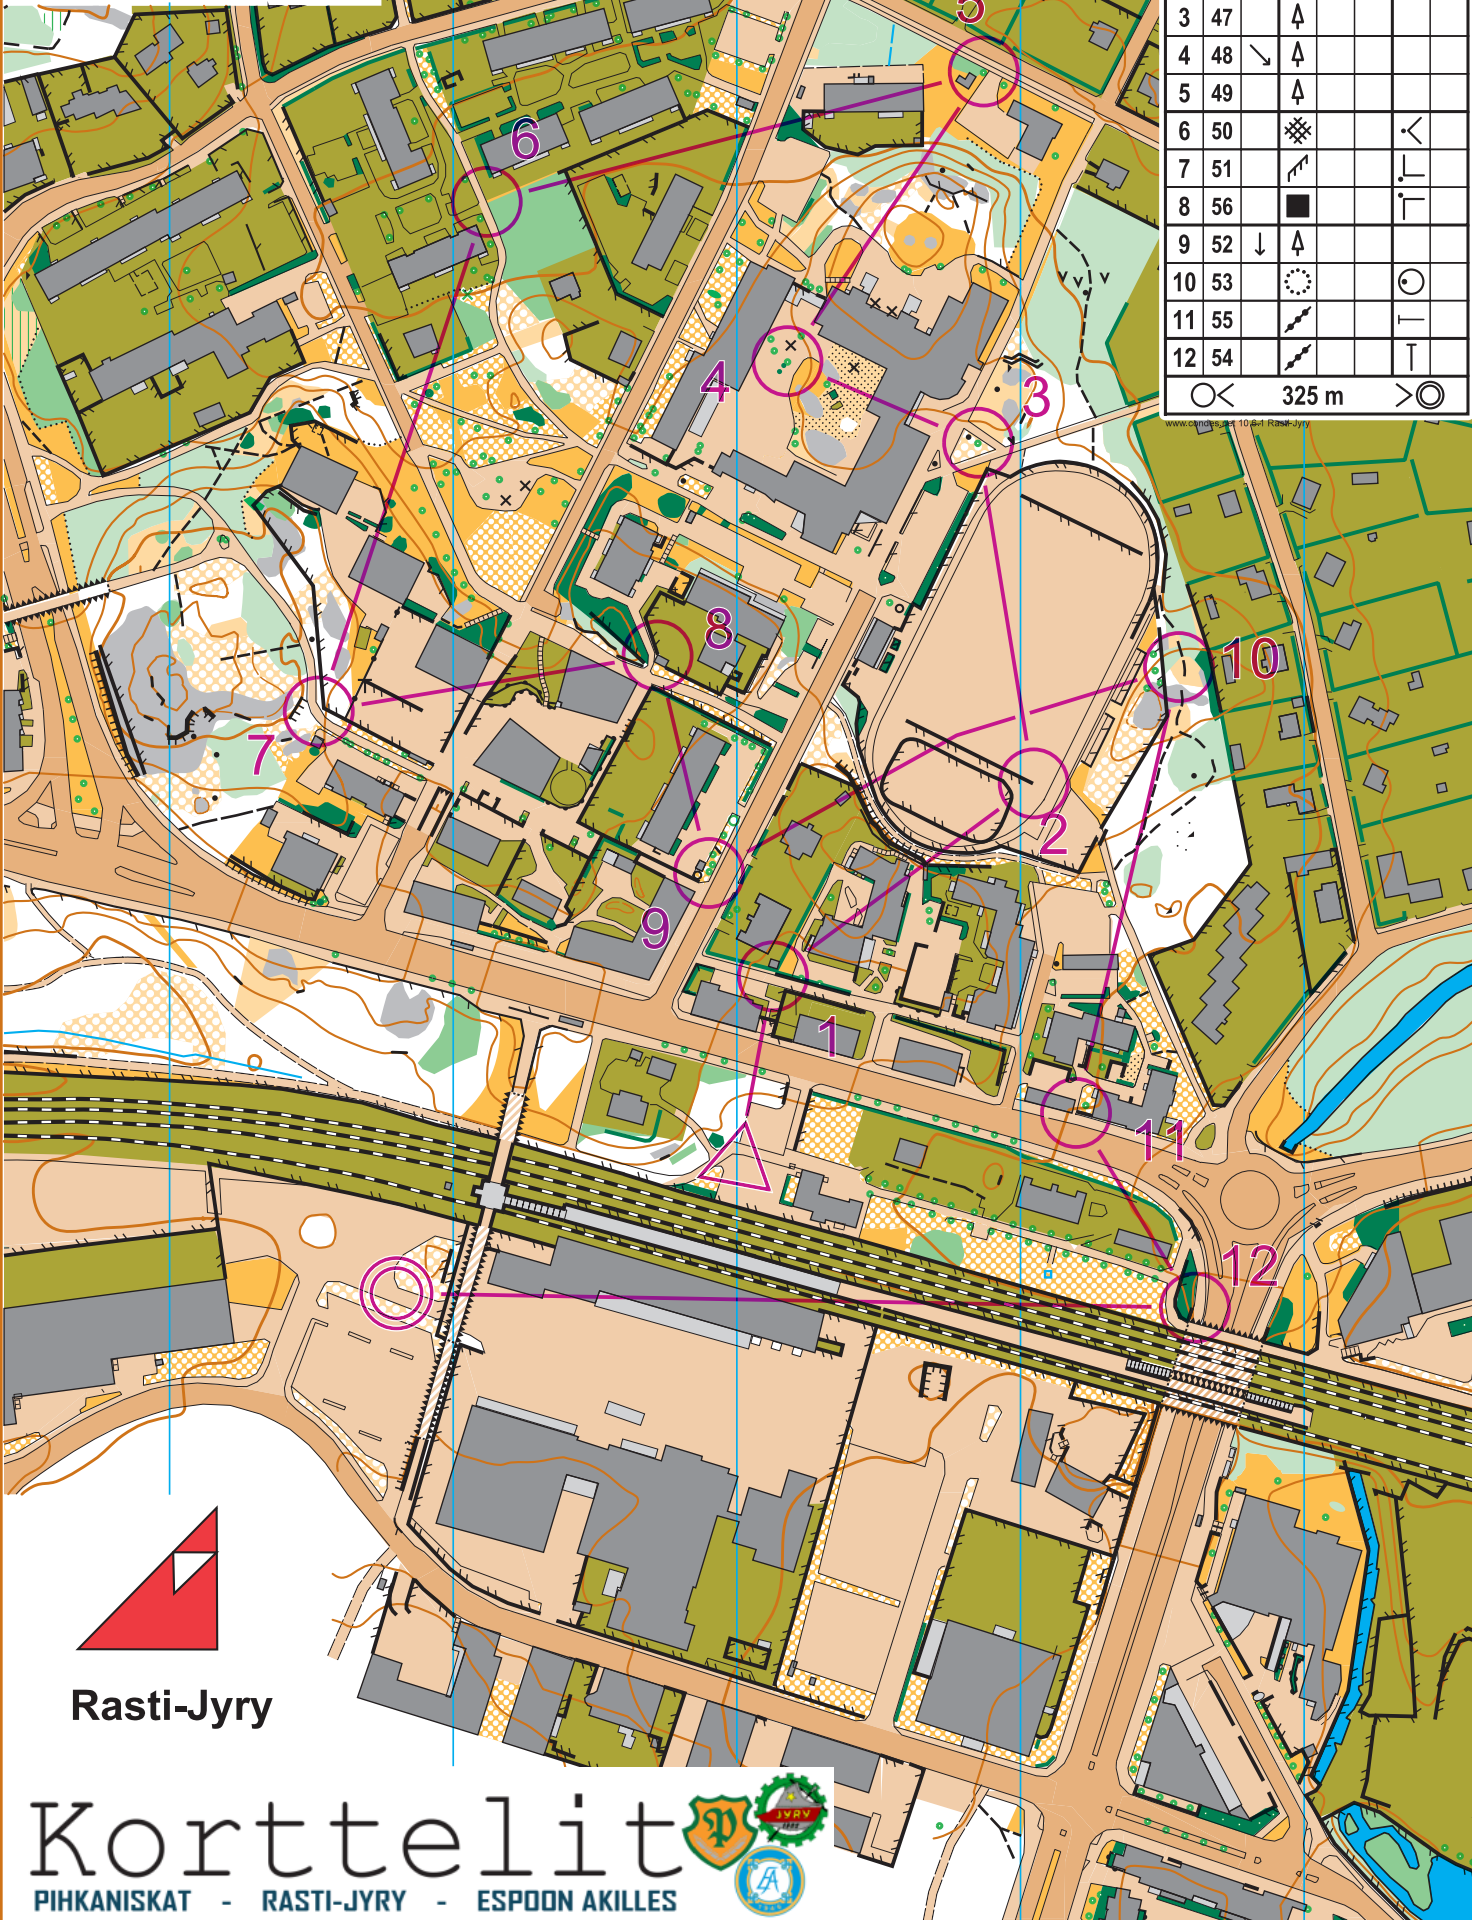

Sprinttikartta
Pitäjänmäki
 Helsinki
 1:3000 / 2 m

Korttelirastit				
	1,6 km	1,1 km		
	▷	◻	◀	▲
1	52	↓	↑	
2	45	↙	↘	└
3	46	↙		↘
4	53	⊙		⊙
5	48	↘	↑	
6	51	↙		└
7	57			

○ < 150 m > ○

 Rasti-Jyry

Sprinttikartta
Pitäjänmäki
 Helsinki
 1:3000 / 2 m

Korttelirastit			
	2,9 km	2,0 km	
1	45		
2	46		
3	47		
4	48		
5	49		
6	50		
7	51		
8	56		
9	52		
10	53		
11	55		
12	54		

325 m

 Rasti-Jyry